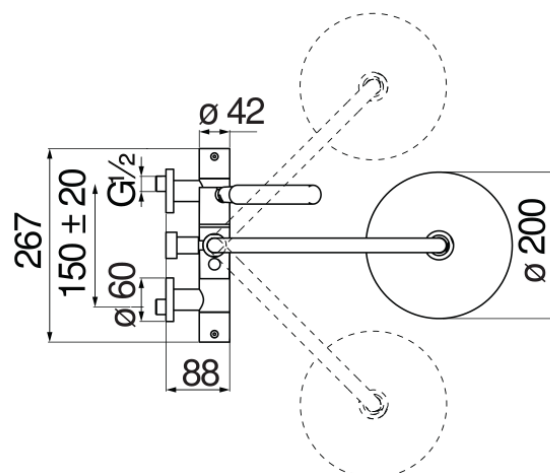

SPECIFICHE

Termostatico esterno con rampa telescopica

Chrome

Blocco di sicurezza 38° C

Valvoline antiritorno

Soffione a snodo ø 200 mm abs

Supporto doccetta scorrevole e orientabile

Doccetta monogetto e flessibile 150 cm

Imballo: 117 x 42 x 8,5 cm / 0,041769 m<sup>3</sup> / 8,2 kg

DIAGRAMMA DI PORTATA: ACQUA CALDA/FREDDA

DIAGRAMMA DI PORTATA: ACQUA MISCELATA