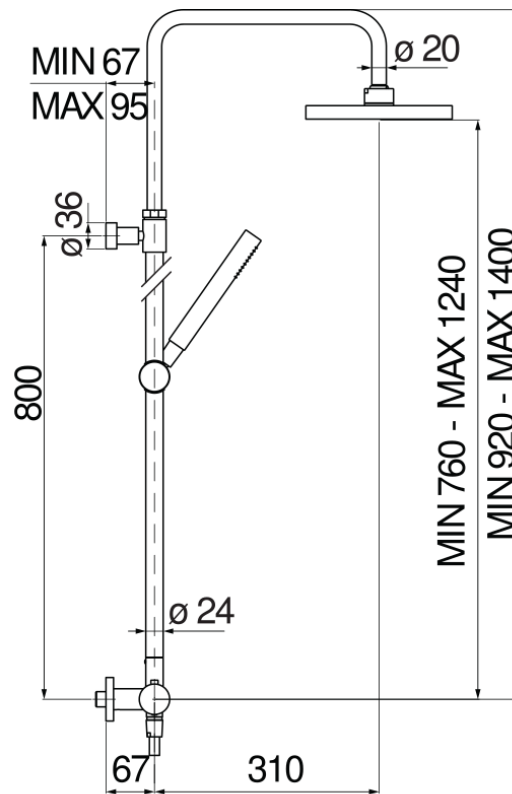

SPECIFICHE

Termostatico esterno con rampa telescopica

Chrome

Blocco di sicurezza 38° C

Valvoline antiritorno

Soffione a snodo ø 200 mm abs

Supporto doccetta scorrevole e orientabile

Doccetta monogetto e flessibile 150 cm

Imballo: 117 x 42 x 8,5 cm / 0,041769 m<sup>3</sup> / 8,2 kg

DIAGRAMMA DI PORTATA: ACQUA CALDA/FREDDA

DIAGRAMMA DI PORTATA: ACQUA MISCELATA