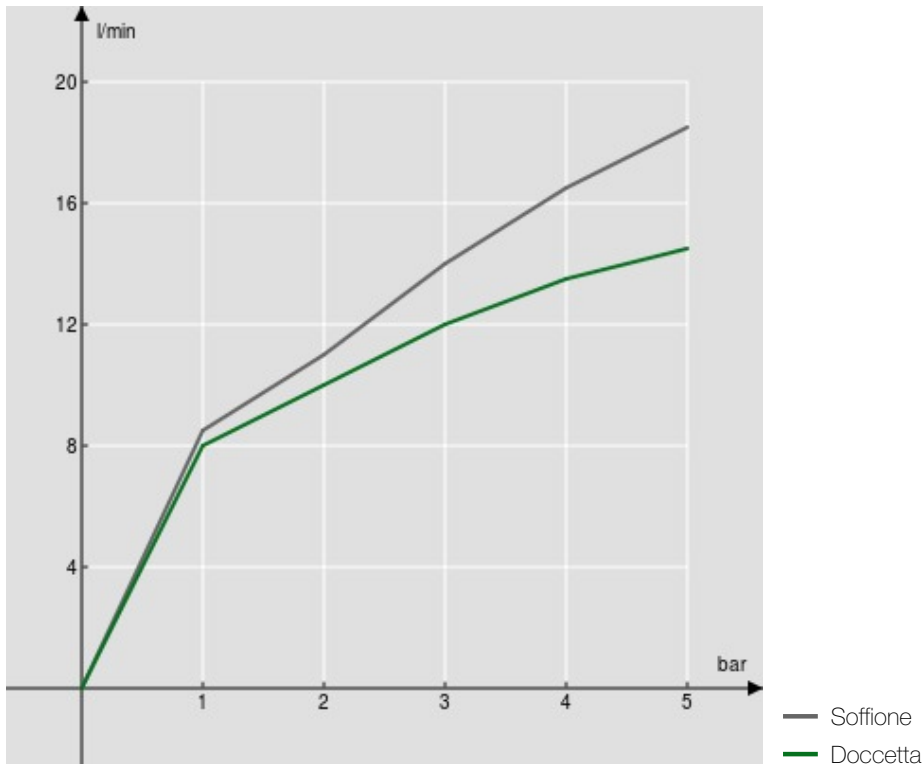

SPECIFICHE

Termostatico esterno con rampa telescopica

Chrome

Blocco di sicurezza 38° C

Valvoline antiritorno

Soffione a snodo ø 200 mm abs

Supporto doccetta scorrevole e orientabile

Doccetta monogetto e flessibile 150 cm

Imballo: 117 x 42 x 8,5 cm / 0,041769 m<sup>3</sup> / 8,2 kg

DIAGRAMMA DI PORTATA: ACQUA CALDA/FREDDA

DIAGRAMMA DI PORTATA: ACQUA MISCELATA